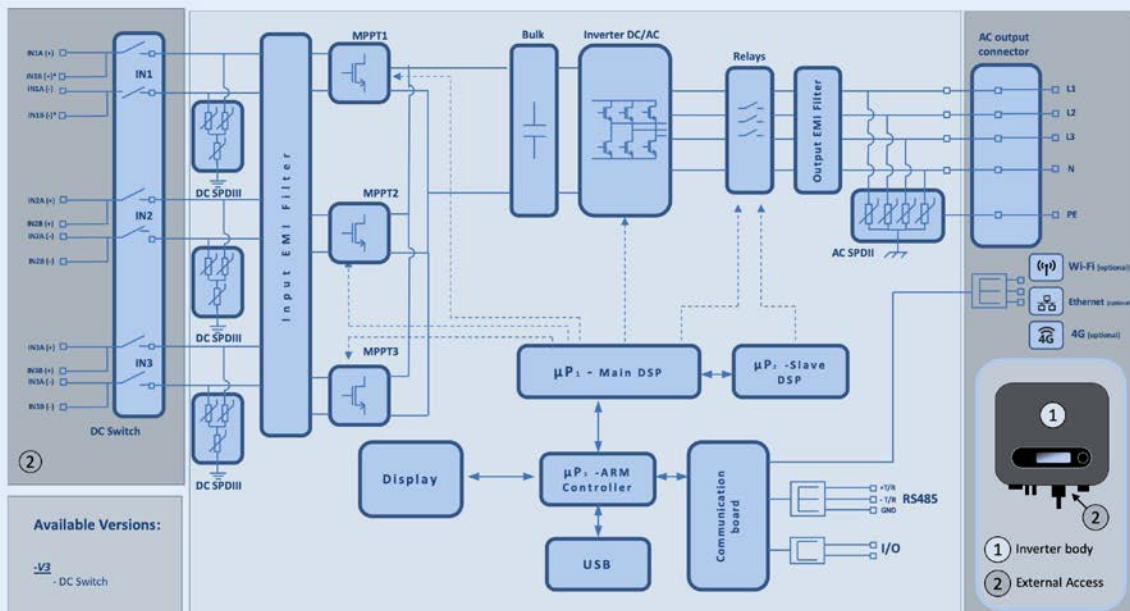

ΔΙΑΓΡΑΜΜΑ ΜΟΝΑΔΑΣ