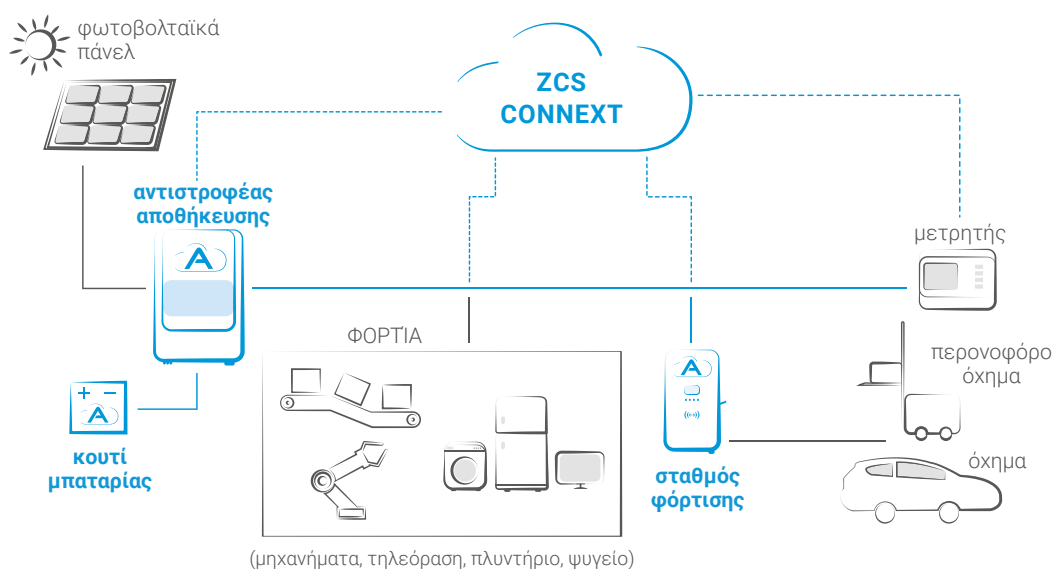

ΟΙΚΙΑΚΗ ΚΑΙ ΕΜΠΟΡΙΚΗ ΧΡΗΣΗ